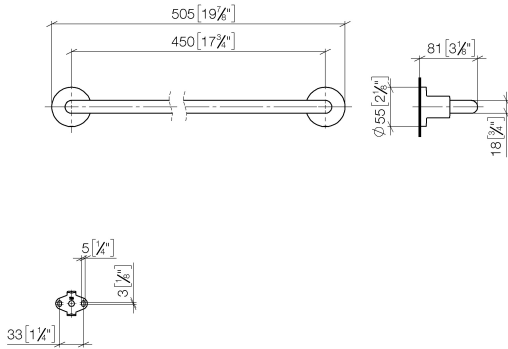

83 045 892

- interasse 450 mm
- larghezza 505mm
- altezza 55 mm
- rosetta Ø 55 mm
- sporgenza 81 mm

Compatibile con TARA

	Champagne spazzolato (Oro 22k)	83 045 892-46
	Cromato	83 045 892-00
	Platinato spazzolato	83 045 892-06
	Platinato	83 045 892-08
	Dark Chrome	83 045 892-19
	Ottone spazzolato (Oro 23k)	83 045 892-28
	Nero opaco	83 045 892-33
	Champagne (Oro 22k)	83 045 892-47
	Cromo spazzolato	83 045 892-93
	Dark Platinum spazzolato	83 045 892-99

83 045 892

mm [inches]

83 045 892

Parts for other finishes can be found here: Cromato

Elenco delle parti di ricambio

N.	Codice articolo	Denominazione	Quantità necessaria	Tempo di produzione
1	05 28 22 588 00-46	sostegno	1	30
2	08 17 89 505-46	sostegno	2	30
3	04 31 11 113 00 90	perno	2	2
4	09 30 11 046 90	rondella	2	2
5	09 30 30 071 90	vite	2	2
6	05 17 20 739 00 90	set di fissaggio	2	2